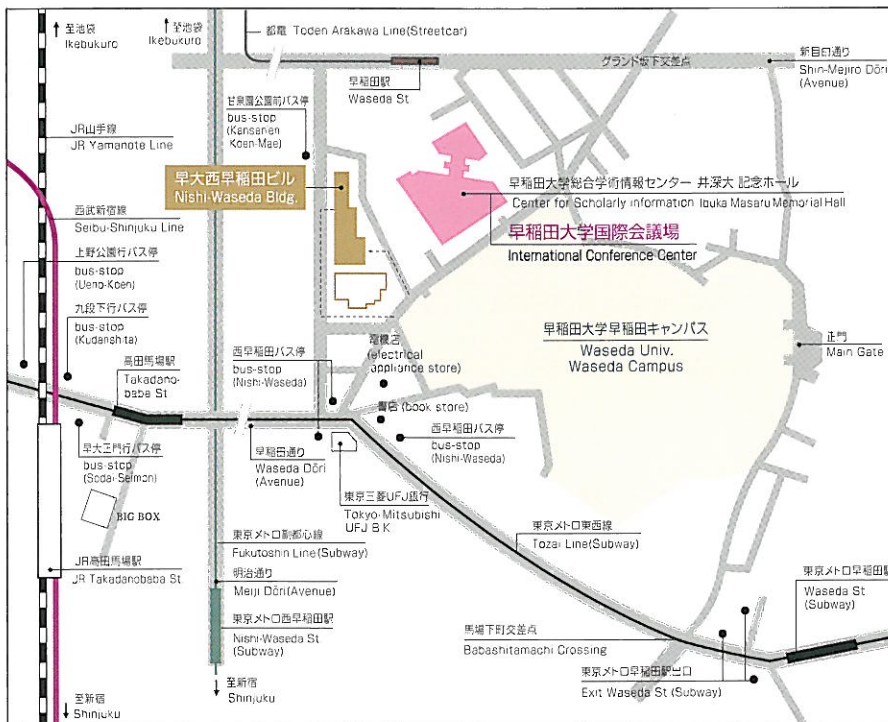

早稲田大学大学院アジア太平洋研究科
 グローバルCOEプログラム「アジア地域統合のための世界的人材育成拠点」
 〒169-0051 東京都新宿区西早稲田1-21-1 早大西早稲田ビル5F 507
 Tel:03-5286-2168 Fax:03-5286-2169
 E-mail: GIARI-Staff@list.waseda.jp

Graduate School of Asia-Pacific Studies Waseda University
 Global COE Office
 Nishi-Waseda Bldg.5F#507,1-21-1 Nishi-Waseda,Shinjuku-ku,
 TOKYO 169-0051 JAPAN
 Tel:+81-(0)3-5286-2168 Fax:+81-(0)3-5286-2169
 E-mail: GIARI-Staff@list.waseda.jp
<http://www.waseda-giari.jp>

交通機関

●バスをご利用の場合

- ・JR山手線／西武新宿線高田馬場駅より早大正門行バス10分、西早稲田下車徒歩3分
- ・JR山手線／西武新宿線高田馬場駅より九段下行／上野公園行バス12分、甘泉園公園前下車徒歩1分

●地下鉄をご利用の場合

- ・東京メトロ東西線早稲田駅3b番出口／2番出口より徒歩10分
- ・東京メトロ副都心線西早稲田駅1番出口より徒歩15分

●路面電車をご利用の場合

- ・都電荒川線早稲田駅より徒歩5分

Traffic Information

●By Bus

- ・Bound for Sodai-Seimon:
10 min. from Takadanobaba St. (JR Yamanote Line or Seibu Shinjuku Line),
3 min. walk from Nishi-Waseda bus stop
- ・Bound for Kudanshita or Ueno-Koen:
12 min. from Takadanobaba St. (JR Yamanote Line or Seibu Shinjuku Line),
1 min. walk from Kansen'en Koen-Mae bus stop

●By Subway

- ・10 min. walk from Exit 3b or 2 of Waseda St. (Tokyo Metro Tozai Line)
- ・15 min. walk from Exit 1 of Nishi-Waseda St. (Tokyo Metro Fukutoshin Line)

●By Streetcar

- ・5 min. walk from Waseda St. (Toden Arakawa Line)